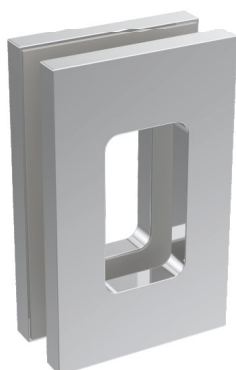

GRH03R

AUTOADESIVE / SELF ADHESIVE

Coppia di maniglie rettangolari autoadesive per box doccia
Speciale adesivo 3M VHB® ad alta resistenza
Realizzate in lega di alluminio
Pulizia del vetro con alcool isopropilico consigliata

Pair of rectangular self-adhesive handles for shower cabin
Special high resistance 3M VHB® tape
Aluminium alloy manufacturing
Glass cleaning with isopropyl alcohol is recommended