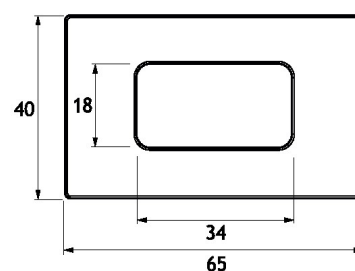

GRH03R

AUTOADESIVE / SELF ADHESIVE

Coppia di maniglie rettangolari autoadesive per box doccia
Speciale adesivo 3M VHB® ad alta resistenza
Realizzate in lega di alluminio
Pulizia del vetro con alcool isopropilico consigliata

Pair of rectangular self-adhesive handles for shower cabin
Special high resistance 3M VHB® tape
Aluminium alloy manufacturing
Glass cleaning with isopropyl alcohol is recommended