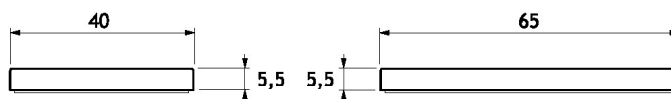

GRH03R

AUTOADESIVE / SELF ADHESIVE

Coppia di maniglie rettangolari autoadesive per box doccia
Speciale adesivo 3M VHB® ad alta resistenza
Realizzate in lega di alluminio
Pulizia del vetro con alcool isopropilico consigliata

Pair of rectangular self-adhesive handles for shower cabin
Special high resistance 3M VHB® tape
Aluminium alloy manufacturing
Glass cleaning with isopropyl alcohol is recommended